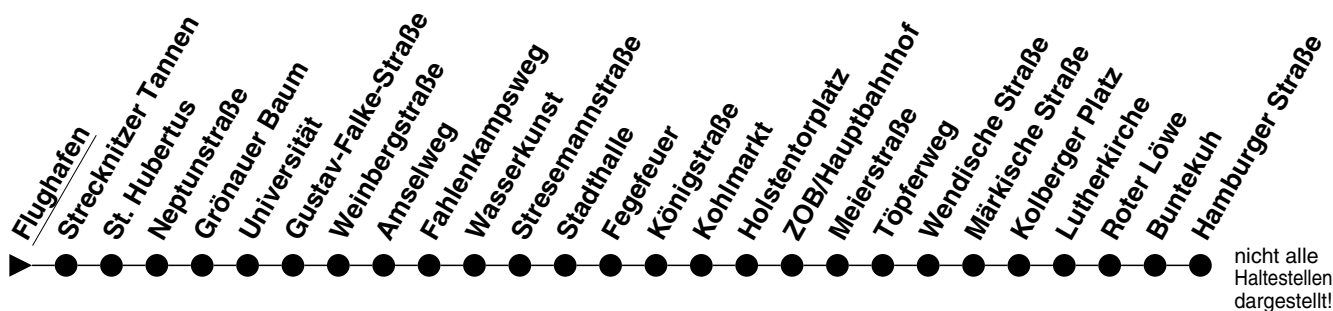

Linie 6

Haltestelle: **Flughafen**

Gültig ab:
11.10.2009

Blankensee - St. Hubertus - Kohlmarkt - ZOB/Hbf - Buntekuh - Hamburger Straße

Montag - Freitag				Sonnabend			Sonn- und Feiertag		
2	-			2	-		2	-	
3	-			3	-		3	-	
4	-			4	-		4	-	
5	01	22	42	5	-		5	-	
6	02	22	42	6	16	46	6	-	
7	02	22	42	7	16	46	7	16	
8	02	22	42	8	16	46	8	44	
9	02	22	42	9	16	42	9	14 44	
10	02	22	42	10	02	22 42	10	14 44	
11	02	22	41	11	02	22 42	11	14 44	
12	01	21	41	12	02	22 42	12	14 44	
13	01	21	41	13	02	22 42	13	14 44	
14	01	21	41	14	02	22 42	14	14 44	
15	01	21	41	15	02	22 42	15	14 44	
16	01	21	41	16	02	22 42	16	14 44	
17	01	21	42	17	02	22 42	17	14 44	
18	02	22	42	18	02	22 42	18	14 44	
19	02	22	51	19	02	51	19	14 51	
20	31			20	31		20	31	
21	11	51		21	11	51	21	11 51	
22	51			22	51		22	51	
23	51			23	51		23	51	
0	-			0	-		0	-	
1	-			1	-		1	-	

- Heiligabend und Silvester gelten
Sonderfahrpläne (erhältlich ab Mitte
Dez. im ServiceCenter am ZOB)